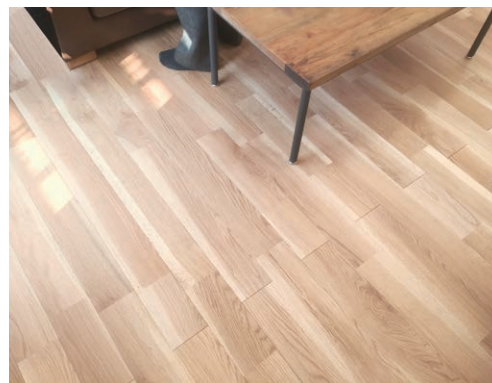

ナラ施工例

■お問い合わせ先

●製品規格は予告なく変更される場合があります。御了承下さい。

Fujishima Wood Manufacturing
〒018-3301 秋田県北秋田市綴子字田中下宅31
TEL.0186-62-0390(代) FAX.0186-62-0392