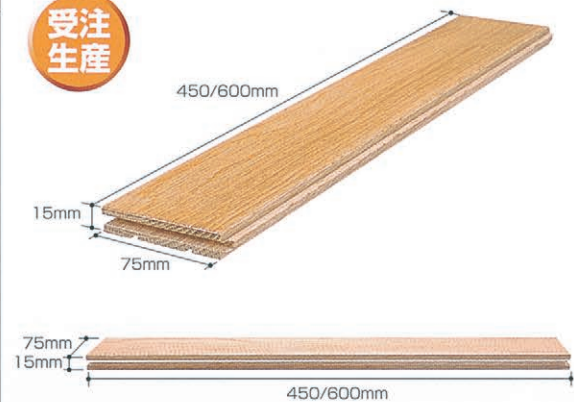

●製品規格は予告なく変更される場合があります。御了承下さい。

■お問い合わせ先

〒018-3301 秋田県北秋田市綴子字田中下宅31
TEL.0186-62-0390(代) FAX.0186-62-0392