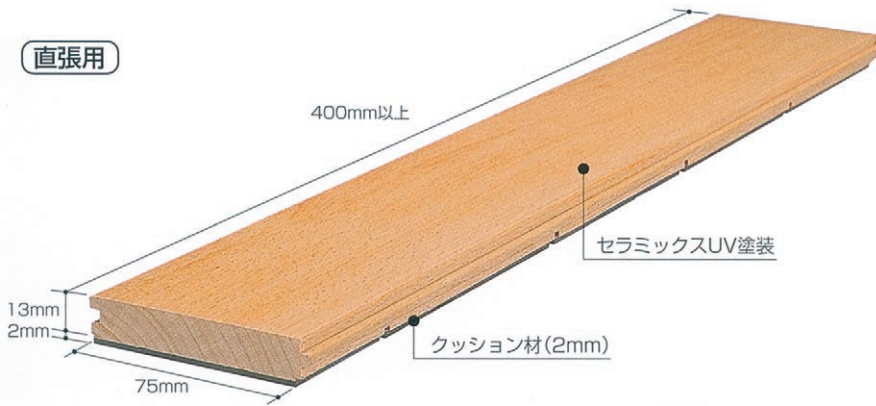

フローリベルテ仕様・価格

※直張用の施工には、必ず床材用エポキシ樹脂接着剤(二液型)を使用ください。

※根太組上に施工する際は、製品の下に必ず厚さ12mm以上の合板を捨張して下さい。根太に直接張り込みはできません。

直張用

下地板釘留め用

■直張り

樹種	製品規格(厚×幅×長さ)	標準価格(円/㎡)税別
ブナ	15×75×乱尺(400mm以上) ※長さ指定注文不可	23,500円
ナラ		24,500円
クリ		23,000円
カバ		23,500円
ヤマザクラ		23,500円
ケヤキ		23,500円