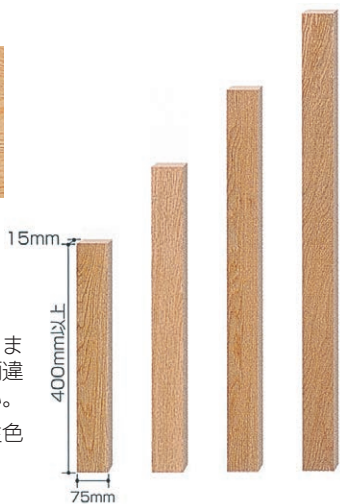

# フローアーリベルテ

JAS  
F★★★★

無垢フローリングボード乱尺タイプ

## 着色(ナラ)カラーバリエーション

ナラ/クリアー

カバ/クリアー

ブナ/クリアー

ヤマザクラ/クリアー

クリ/クリアー

- 天然木を使用しておりますので、多少の色・柄違いは、ご容赦ください。
- オーダーに応じて特注色にも対応致します。

ブラウン  
#31

ダークブラウン  
#32

オーク  
#33

レザー  
#34

キャロット  
#35

カメラ  
#36

ポーズリブル  
#37

パールホワイト  
#38

シルバークレイ  
#39

フローリベルテ仕様・価格

※直張用の施工には、必ず床材用エポキシ樹脂接着剤(二液型)を使用ください。

※根太組上に施工する際は、製品の下に必ず厚さ12mm以上の合板を捨張して下さい。根太に直接張り込みはできません。

直張用

下地板釘留め用

■直張り

樹種	製品規格(厚×幅×長さ)	標準価格(円/㎡)税別
ブナ	15×75×乱尺(400mm以上) ※長さ指定注文不可	23,500円
ナラ		24,500円
クリ		23,000円
カバ		23,500円
ヤマザクラ		23,500円
ケヤキ		23,500円